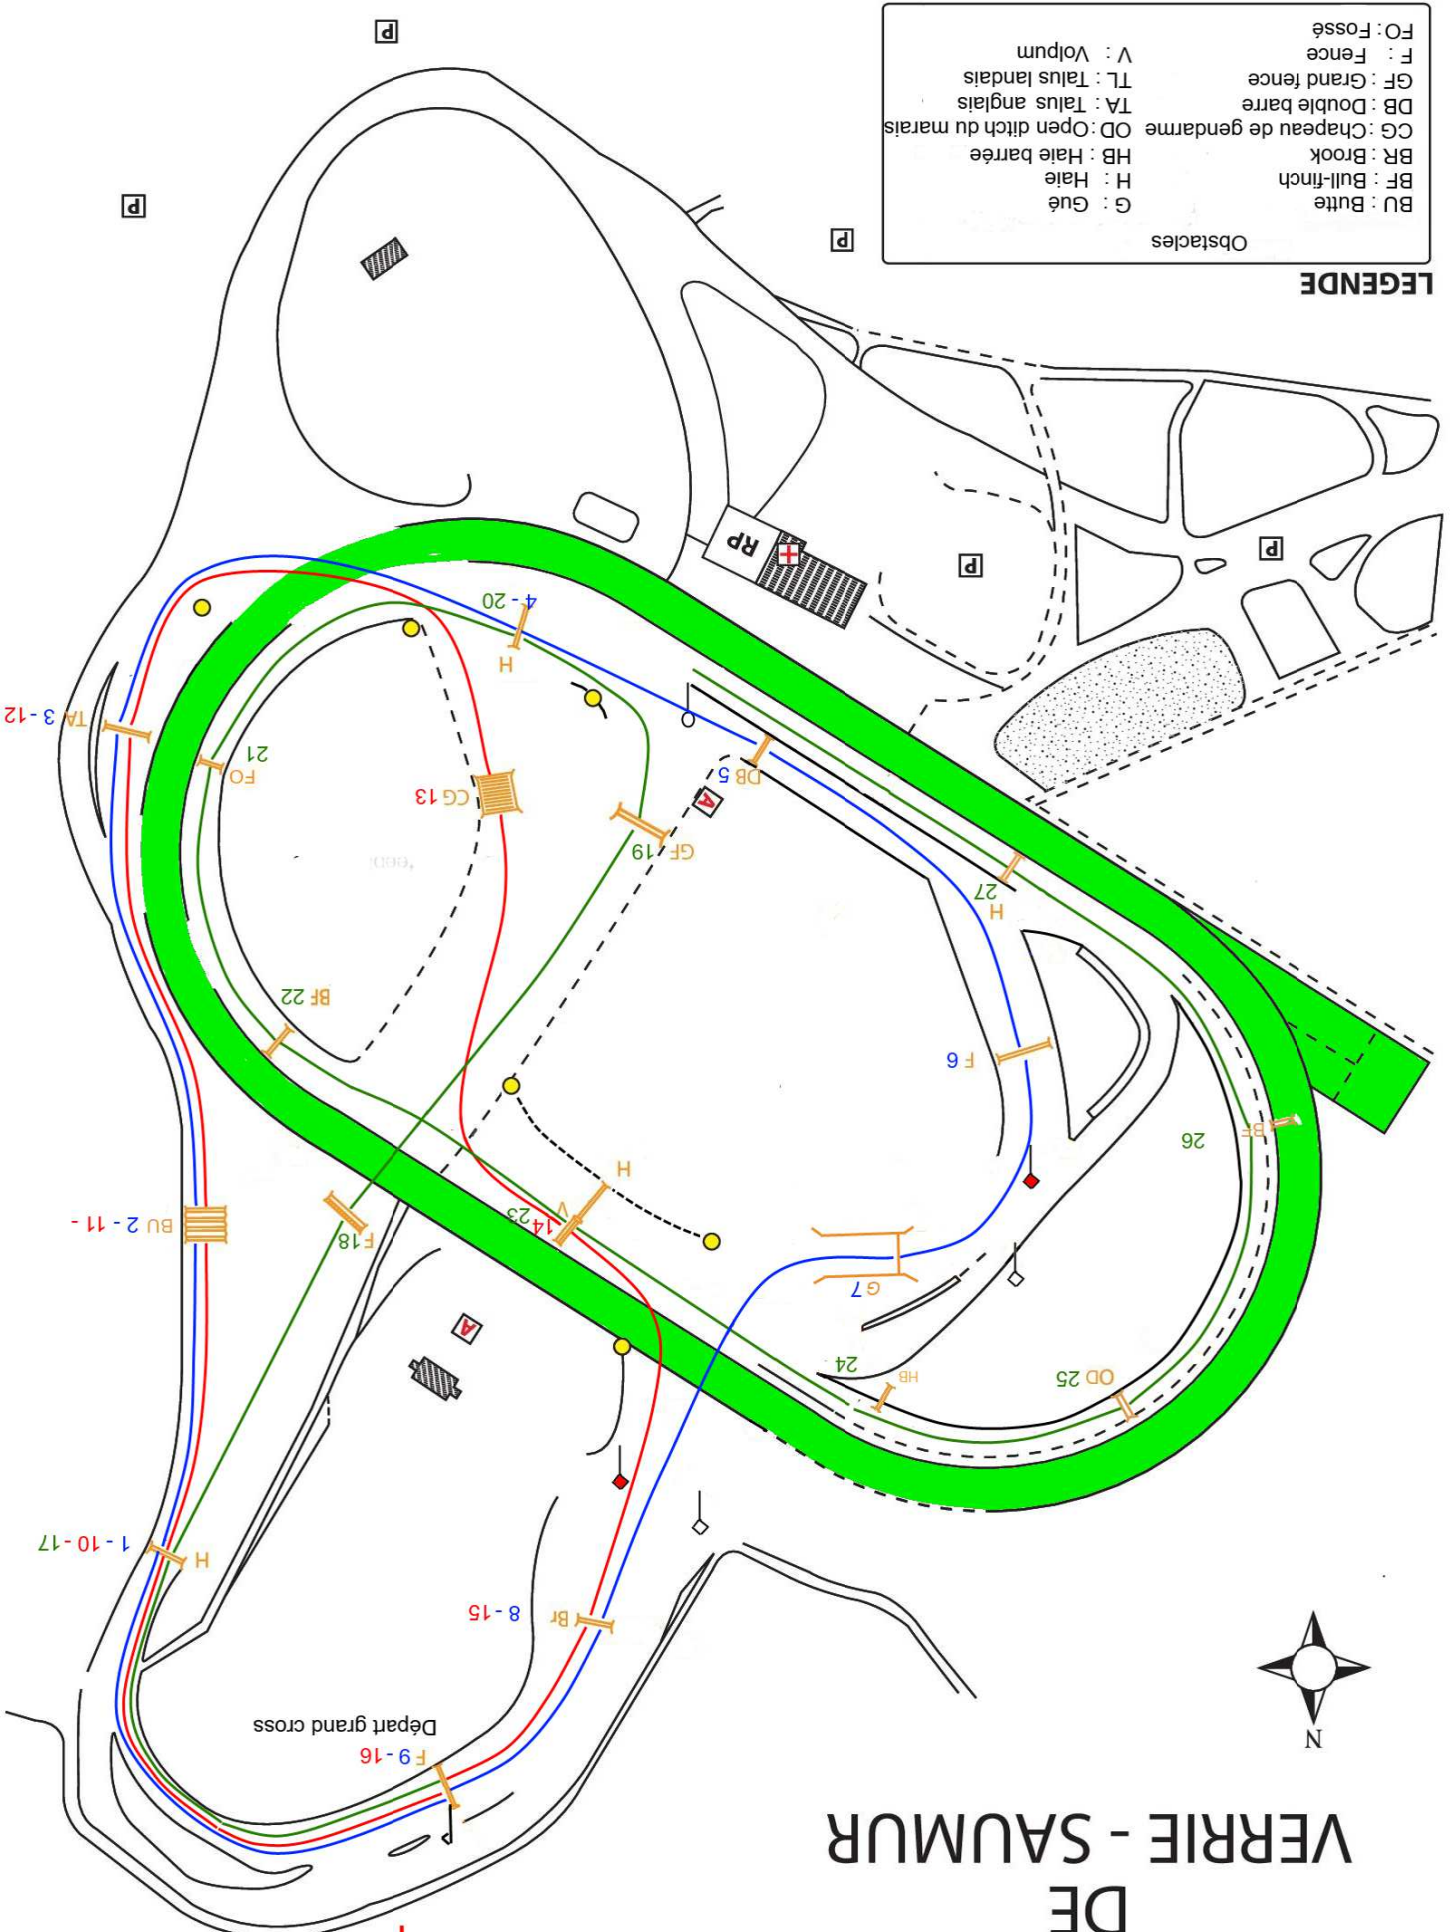

HIPPODROME DE VERRIE - SAUMUR

On saute le Volpurn deux fois

Grand Cross : 5300m

LEGENDE